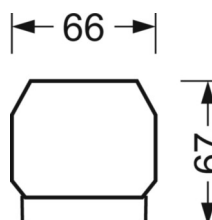

## Оптика

Оснастка	LED, цветопередача/оттенок света CRI $\geq 80$ / 4000K
Допуск для координаты цветности (MacAdam)	3SDCM
Фотобиологическая безопасность (светильник)	RG1
Номинальный световой поток	6106lm
Номинальный световой поток-при дежурном освещении	827lm
Срок службы LED	50000h L80/B10 (Tq 25°C)
светоотдача светильников	163lm/W
Угол излучения	40° (C0) / 85° (C90)
UGR поп./вдоль	18.7 / 20.5

## Механика

цвет корпуса	белый стандартный для электротехники RAL 9016
размеры (LxWxH/DxH)	1531mm x 55mm x 37mm
вес (нетто)	2.3kg
Вид монтажа	сборка трековых систем, световая структура

## размеры

L	1531 mm	Длина
В	55 mm	Ширина
н	37 mm	Высота