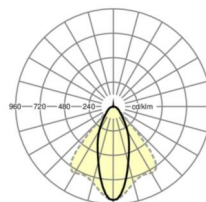

параметры

номер заказа	19425007020
код EAN	4020863418268
номер таможенного тарифа	94051190
Знак прохождения контроля	IP 20, класс защиты I, F, HACCP DIN10500/Food/IFS-пригодность для применения/BRC, Indoor, CE
Степень ударопрочности IK	IK03 (5°C bis 25°C)
Температура окружения	та 5°C в 25°C
Гарантийный срок	5 лет
Государственные программы поддержки	BEG - государственные субсидии для энергосберегающих зданий (действительна только для Германии)

электротехника

Балласт	Электронный драйвер, дежурное освещение 3ч. (1 штука)
Мощность системы	37W
сетевое напряжение	230V/50Hz
класс энергосбережения/Источник света	D

Оптика

Оснастка	LED, цветопередача/оттенок света CRI ≥ 80 / 4000K
Допуск для координаты цветности (MacAdam)	3SDCM
Фотобиологическая безопасность (светильник)	RG1
Номинальный световой поток	6106lm
Номинальный световой поток-при дежурном освещении	827lm
Срок службы LED	50000h L80/B10 (Tq 25°C)
светоотдача светильников	163lm/W
Угол излучения	40° (C0) / 85° (C90)
UGR поп./вдоль	18.7 / 20.5

DEEP-LINK

<https://www.regiolum.de/ru/article/19425007020>

Ссылка	LED 6000lm 840
ηLB	100 %
Φ ↓/↑	99 % / 1 %
UGR поп./вдоль	18.7 / 20.5