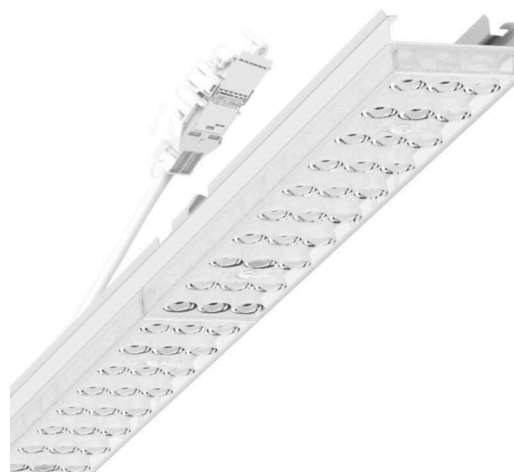

параметры

номер заказа	19425007020
код EAN	4020863418268
номер таможенного тарифа	94051190
Знак прохождения контроля	IP 20, класс защиты I, F, HACCP DIN10500/Food/IFS-пригодность для применения/BRC, Indoor, CE
Степень ударопрочности IK	IK03 (5°C bis 25°C)
Температура окружения	та 5°C в 25°C
Гарантийный срок	5 лет
Государственные программы поддержки	BEG - государственные субсидии для энергосберегающих зданий (действительна только для Германии)

электротехника

Балласт	Электронный драйвер, дежурное освещение 3ч. (1 штука)
Мощность системы	37W
сетевое напряжение	230V/50Hz
класс энергосбережения/Источник света	D

Оптика

Оснастка	LED, цветопередача/оттенок света CRI ≥ 80 / 4000K
Допуск для координаты цветности (MacAdam)	3SDCM
Фотобиологическая безопасность (светильник)	RG1
Номинальный световой поток	6106lm
Номинальный световой поток-при дежурном освещении	827lm
Срок службы LED	50000h L80/B10 (Tq 25°C)
светоотдача светильников	163lm/W
Угол излучения	40° (C0) / 85° (C90)
UGR поп./вдоль	18.7 / 20.5

DEEP-LINK

<https://www.regiolum.de/ru/article/19425007020>

Ссылка	LED 6000lm 840
ηLB	100 %
Φ ↓/↑	99 % / 1 %
UGR поп./вдоль	18.7 / 20.5